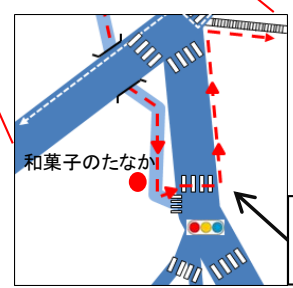

4.3km
⑥ 武徳殿 川渡り神幸祭の時には催物があります
風治八幡宮お旅所

彦山川
川渡り神幸祭(5月、第3土曜、日曜開催)

⑧ 風治八幡

ゴール5.5km
田川伊田駅

2.8km
④ 田川美術館 図書館

⑤ あおぎり

③ 田川市石炭歴史博物館

① 白鳥山成道寺
階段約130段

2020年8月現在

駅からはじまる
いつでも散策
炭鉱の町・田川伊田
約5.5km
緊急連絡先 田川伊田駅 0947-44-1129

- ●必ず準備運動を行いましょ。
- ●自分のペースで歩きましょう。
- ●ウォーキング中の負傷等については責任を負いかねます。ご了承ください。
- ●休業日や営業時間など、施設により変更の可能性があるので必ず最新情報をご確認ください。